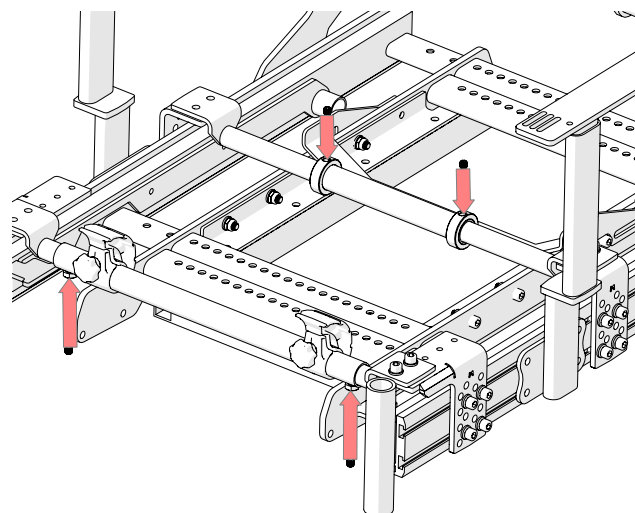

SC-2762-x

NL - ZITTINGDRAGER RAIL ELRO
EN - RAIL ELRO SEAT SUPPORT

Lewis
SEATING SYSTEMS

5 10

Extra te pakken en in nieuwe zak doen:

1. bij -1 --> SC-2142 (Pivot Tube small)

bij -2 --> SC-2147 (Pivot Tube wide)

1

8X
DIN 912
M6x12

8X
DIN 125A
6.4

2

8X

8X

4X

Afhankelijk van rail te kiezen, minimale staalklasse 8.8

3

4X
DIN 916
M6x6