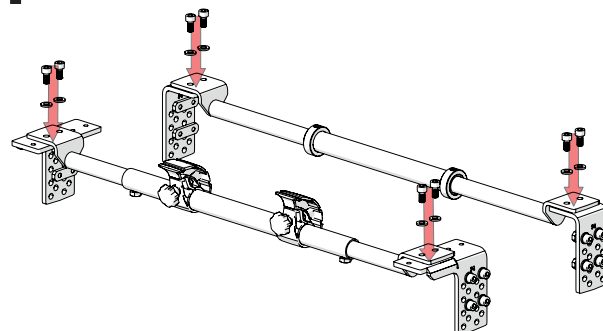

SC-2762-x

NL - ZITTINGDRAGER RAIL ELRO
EN - RAIL ELRO SEAT SUPPORT

Lewis
SEATING SYSTEMS

5 10

Extra te pakken en in nieuwe zak doen:

1. bij -1 --> SC-2142 (Pivot Tube small)

bij -2 --> SC-2147 (Pivot Tube wide)

1

8X
DIN 912
M6x12

8X
DIN 125A
6.4

2

8X

8X

4X

Afhankelijk van rail te kiezen, minimale staalklasse 8.8

3

4X
DIN 916
M6x6