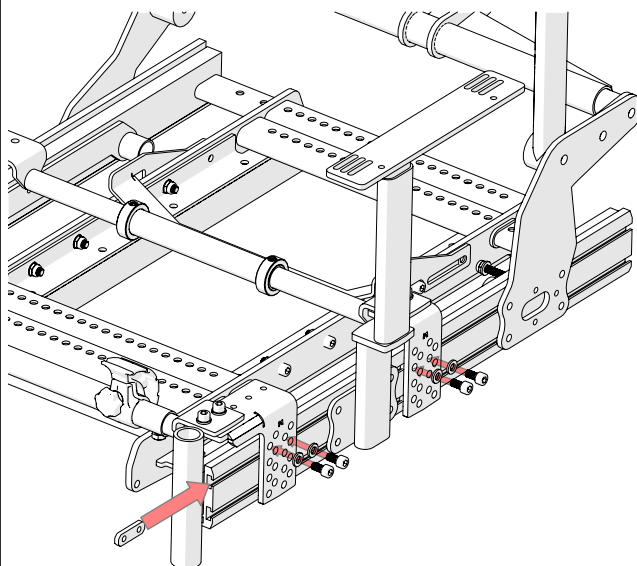

SC-2762-x

NL - ZITTINGDRAGER RAIL ELRO
EN - RAIL ELRO SEAT SUPPORT

Lewis
SEATING SYSTEMS

5 10

Extra te pakken en in nieuwe zak doen:

1. bij -1 --> SC-2142 (Pivot Tube small)

bij -2 --> SC-2147 (Pivot Tube wide)

1

8X
DIN 912
M6x12

8X
DIN 125A
6.4

2

8X

8X

4X

Afhankelijk van rail te kiezen, minimale staalklasse 8.8