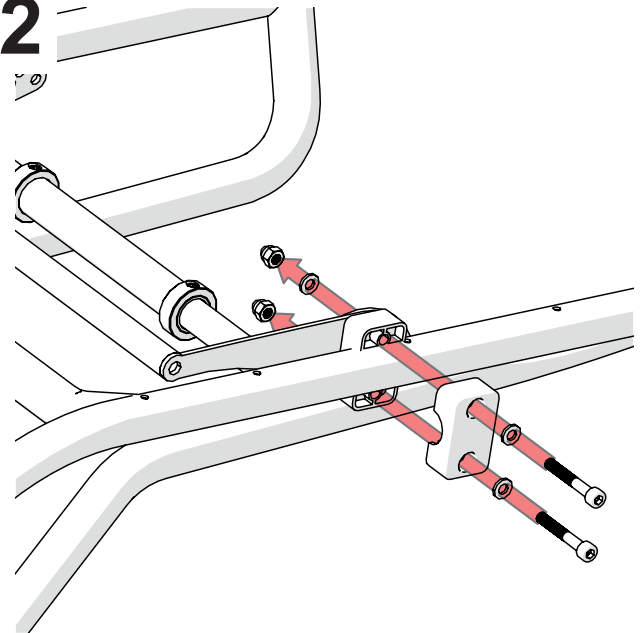

SC-2653-x-di

NL - ATOMIC SLING PIVOT/TRANSFER
EN - PIVOT/TRANSFER SLING ATOMIC

4 5 10

1

2

- 4X
DIN 912
M6X40
- 4X
DIN 986
M6
- 8X
DIN 125A
6.4

3

- 2X
DIN 916
M6X6