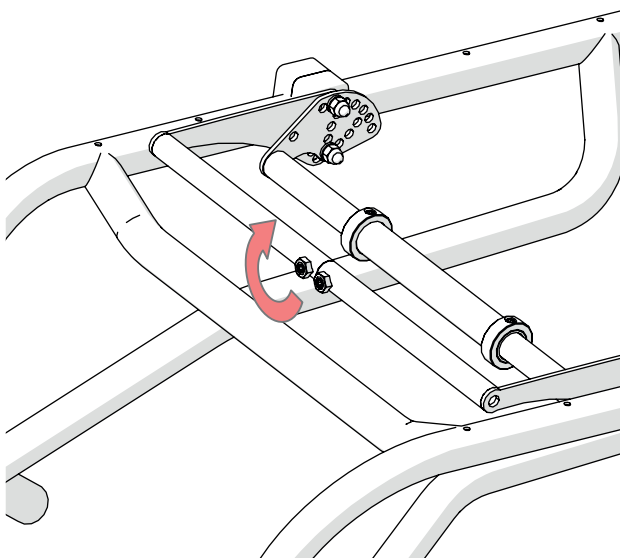

SC-2653-x-di

NL - ATOMIC SLING PIVOT/TRANSFER
EN - PIVOT/TRANSFER SLING ATOMIC

4 5 10

1

2

- 4X
DIN 912
M6X40
- 4X
DIN 986
M6
- 8X
DIN 125A
6.4

3

- 2X
DIN 916
M6X6