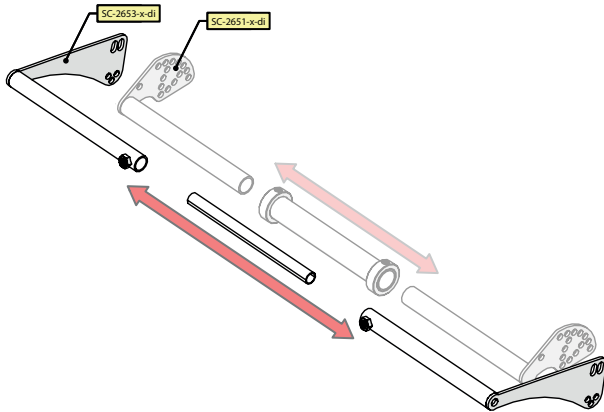

SC-2653-x-di

NL - ATOMIC SLING PIVOT/TRANSFER
EN - PIVOT/TRANSFER SLING ATOMIC

4 5 10

1

2

- 4X
DIN 912
M6X40
- 4X
DIN 986
M6
- 8X
DIN 125A
6.4

3

- 2X
DIN 916
M6X6