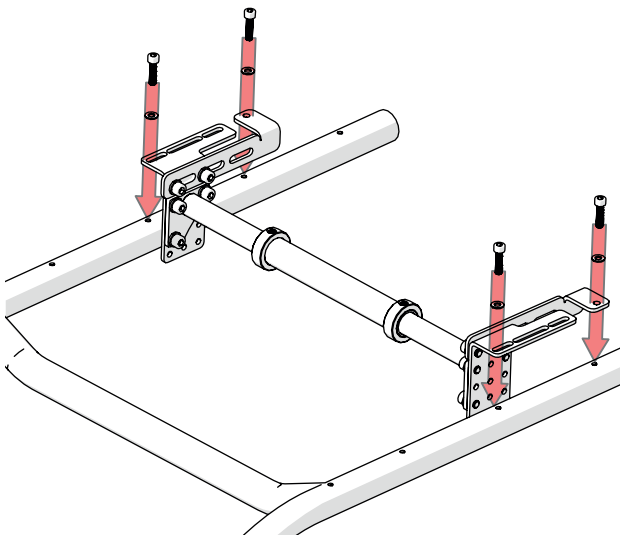

SC-2641-x

NL - ATOMIC L-PIVOT
EN - L-PIVOT ATOMIC

4 5

1

10X
DIN 912
M6X10

10X
DIN 125A
6.4

2

3

4X
DIN 912
M5X20

4X
DIN 125A
5.4