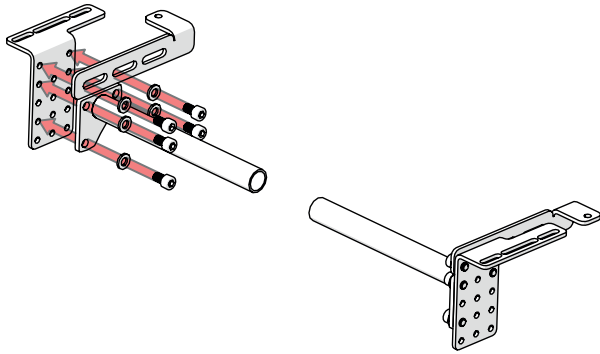

SC-2641-x

NL - ATOMIC L-PIVOT
EN - L-PIVOT ATOMIC

4 5

1

10X
DIN 912
M6X10

10X
DIN 125A
6.4

2

3

4X
DIN 912
M5X20

4X
DIN 125A
5.4