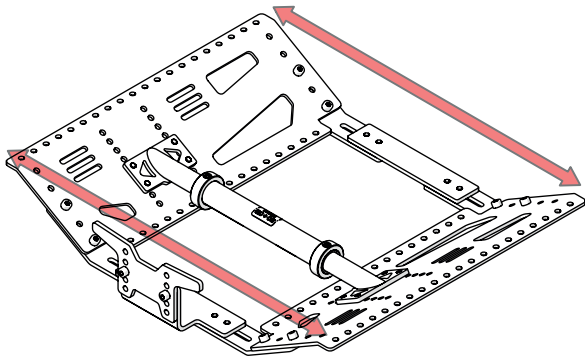

SC-2530-x

NL - MULTIFRAME STRIP ZITTING KORT
EN - SHORT SEAT, STRIP MULTIFRAME

1

2

3