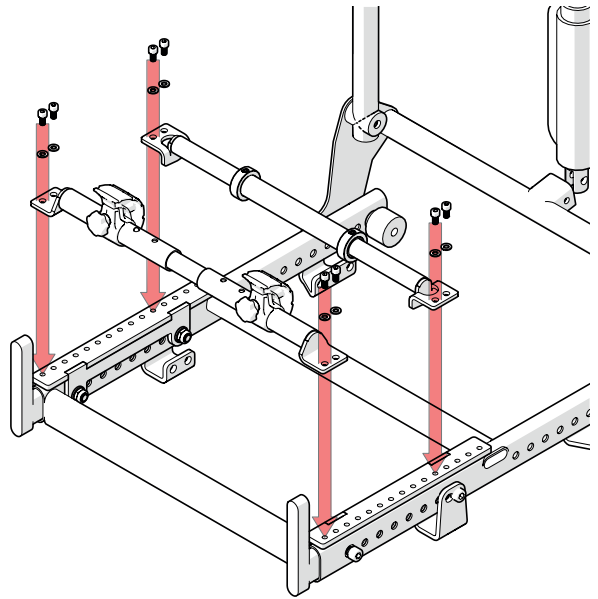

SC-2065-x

NL - ZITTINGDRAGER OTTO
EN - OTTO SEAT SUPPORT

Lewis
SEATING SYSTEMS

4 6 13

1

4X
DIN 912
M8X35

4X
DIN 985
M8

4X
DIN 125A
8.4

2

8X
DIN 912
M6X10

8X
DIN 125A
6.4

3

OPTIONAL

3

OPTIONAL