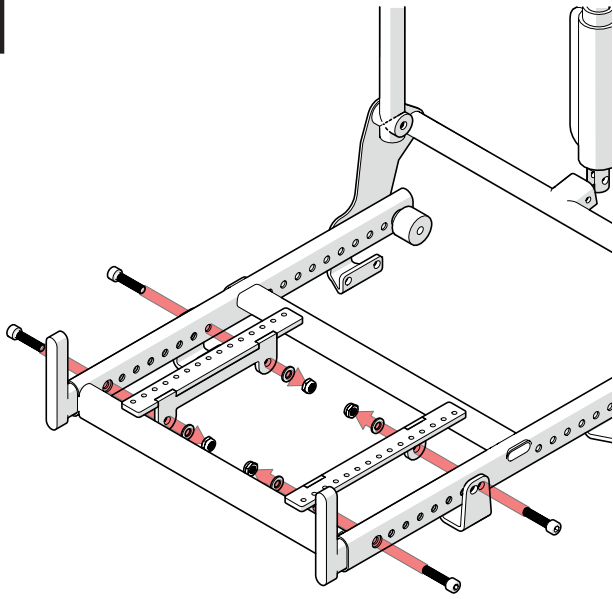

SC-2065-x

NL - ZITTINGDRAGER OTTO
EN - OTTO SEAT SUPPORT

Lewis
SEATING SYSTEMS

4 6 13

1

4X
DIN 912
M8X35

4X
DIN 985
M8

4X
DIN 125A
8.4

2

8X
DIN 912
M6X10

8X
DIN 125A
6.4

3

OPTIONAL

3

OPTIONAL