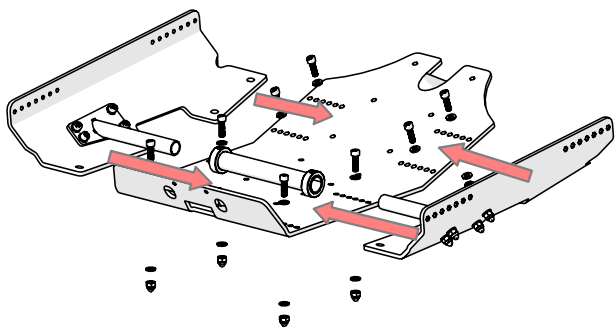

SC-2043-1

NL - ZITTINGDRAGER SUBFRAME ADAPT
 EN - ADAPT SUBFRAME SEAT SUPPORT

4 5 10

1

- 
16X
 DIN 912
 M6X20
- 
32X
 DIN 125
 6.4
- 
16X
 DIN 986
 M6

2

- 
10X
 DIN 912
 M6X20
- 
20X
 DIN 125
 6.4
- 
10X
 DIN 986
 M6

3

! NIET IN LAAGSTE POSITIE
! DO NOT USE LOWEST POSITION

- 
6X
 DIN 7991 A2
 M6X10