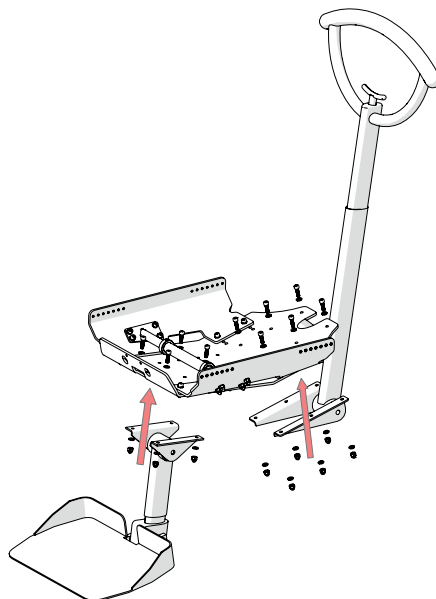

SC-2043-1

NL - ZITTINGDRAGER SUBFRAME ADAPT
 EN - ADAPT SUBFRAME SEAT SUPPORT

4 5 10

1

- 
16X
 DIN 912
 M6X20
- 
32X
 DIN 125
 6.4
- 
16X
 DIN 986
 M6

2

- 
10X
 DIN 912
 M6X20
- 
20X
 DIN 125
 6.4
- 
10X
 DIN 986
 M6

3

! NIET IN LAAGSTE POSITIE
! DO NOT USE LOWEST POSITION

- 
6X
 DIN 7991 A2
 M6X10