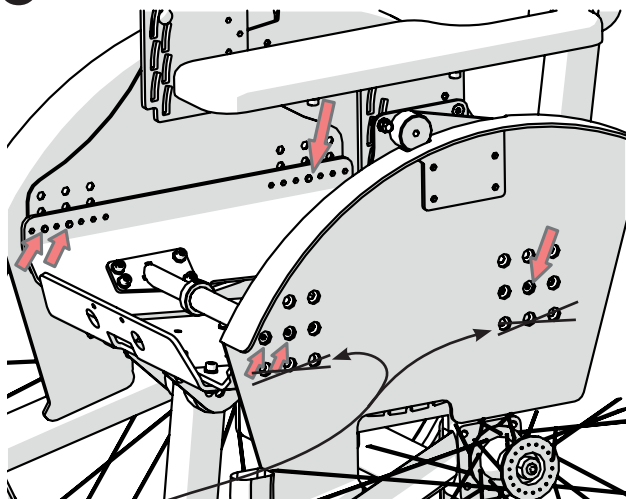

SC-2043-1

NL - ZITTINGDRAGER SUBFRAME ADAPT
 EN - ADAPT SUBFRAME SEAT SUPPORT

4 5 10

1

- 
16X
 DIN 912
 M6X20
- 
32X
 DIN 125
 6.4
- 
16X
 DIN 986
 M6

2

- 
10X
 DIN 912
 M6X20
- 
20X
 DIN 125
 6.4
- 
10X
 DIN 986
 M6

3

! NIET IN LAAGSTE POSITIE
! DO NOT USE LOWEST POSITION

- 
6X
 DIN 7991 A2
 M6X10