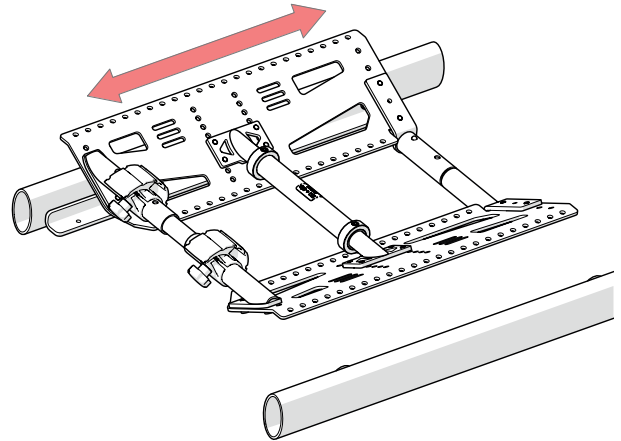

SC-1045

NL - MULTIMOUNT ZITTING KIDDO
EN - KIDDO SEAT MULTIMOUNT

4 5

1

4X
DIN 912
M6X16

4X
DIN 125A
6.4

2

3

4X
DIN 912
M5X8