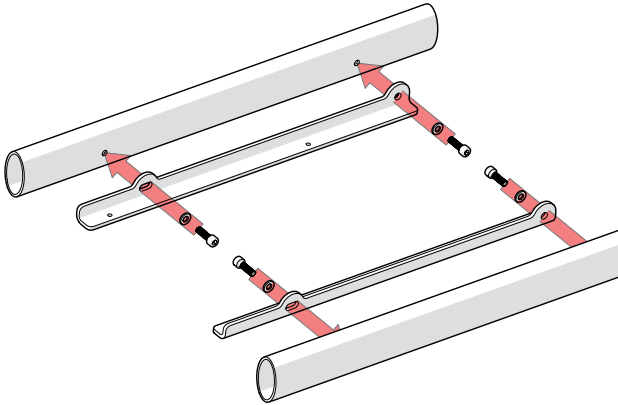

SC-1045

NL - MULTIMOUNT ZITTING KIDDO
EN - KIDDO SEAT MULTIMOUNT

4 5

1

4X
DIN 912
M6X16

4X
DIN 125A
6.4

2

3

4X
DIN 912
M5X8