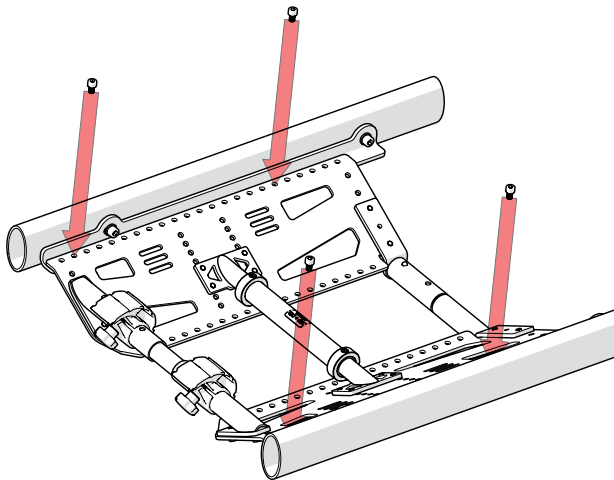

SC-1045

NL - MULTIMOUNT ZITTING KIDDO
EN - KIDDO SEAT MULTIMOUNT

4 5

1

4X
DIN 912
M6X16

4X
DIN 125A
6.4

2

3

4X
DIN 912
M5X8