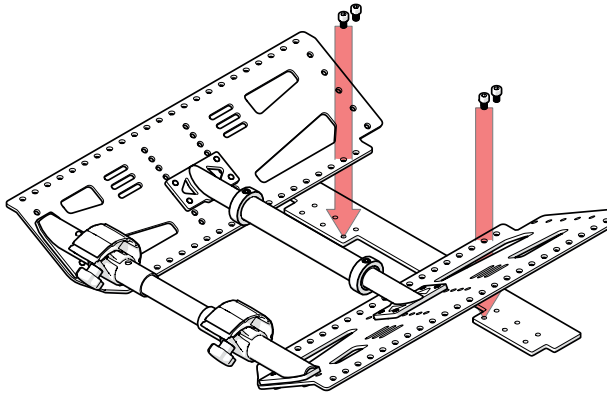

# SC-1036

NL - MULTIMOUNT ZITTING SEDEO CLASSIC  
EN - SEDEO CLASSIC SEAT MULTIMOUNT

Lewis  
SEATING SYSTEMS

4 5

1

  
**4X**  
DIN 912  
M5X8

2

  
**2X**  
DIN 7991  
M8X18

3

4

  
**4X**  
DIN 912  
M5X8