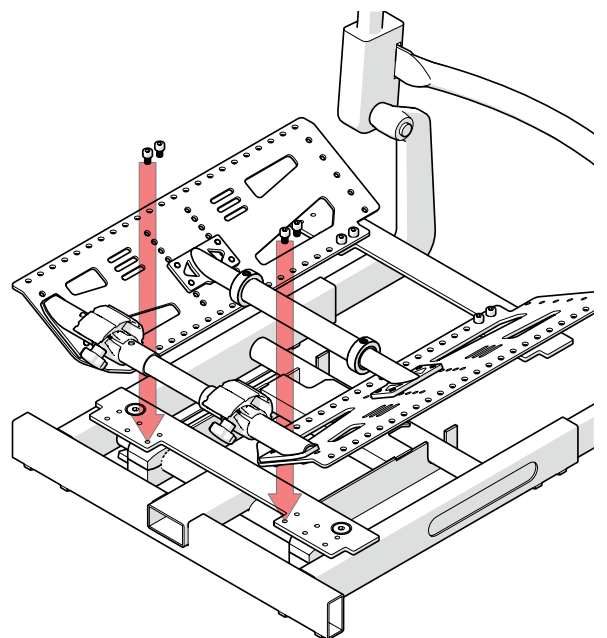

# SC-1036

NL - MULTIMOUNT ZITTING SEDEO CLASSIC  
EN - SEDEO CLASSIC SEAT MULTIMOUNT

Lewis  
SEATING SYSTEMS

4 5

1

  
**4X**  
DIN 912  
M5X8

2

  
**2X**  
DIN 7991  
M8X18

3

4

  
**4X**  
DIN 912  
M5X8