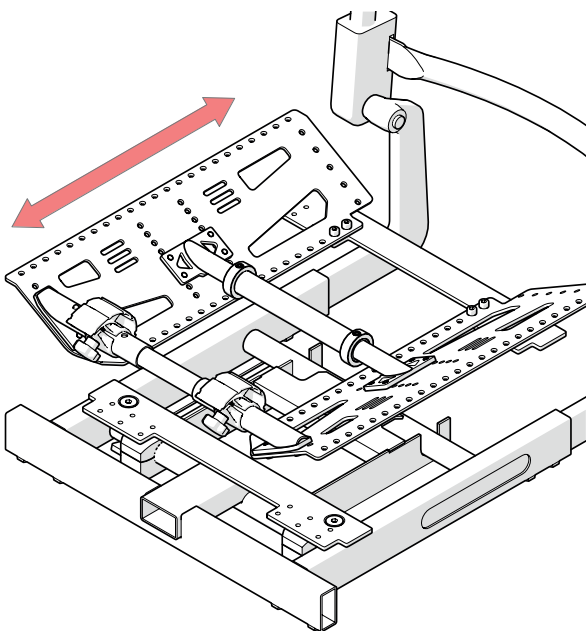

# SC-1036

NL - MULTIMOUNT ZITTING SEDEO CLASSIC  
EN - SEDEO CLASSIC SEAT MULTIMOUNT

Lewis  
SEATING SYSTEMS

4 5

1

  
**4X**  
DIN 912  
M5X8

2

  
**2X**  
DIN 7991  
M8X18

3

4

  
**4X**  
DIN 912  
M5X8