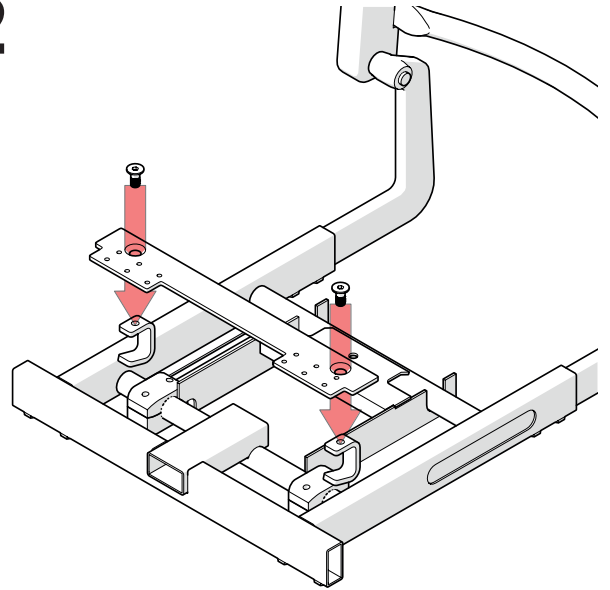

# SC-1036

NL - MULTIMOUNT ZITTING SEDEO CLASSIC  
EN - SEDEO CLASSIC SEAT MULTIMOUNT

Lewis  
SEATING SYSTEMS

4 5

1

  
**4X**  
DIN 912  
M5X8

2

  
**2X**  
DIN 7991  
M8X18

3

4

  
**4X**  
DIN 912  
M5X8