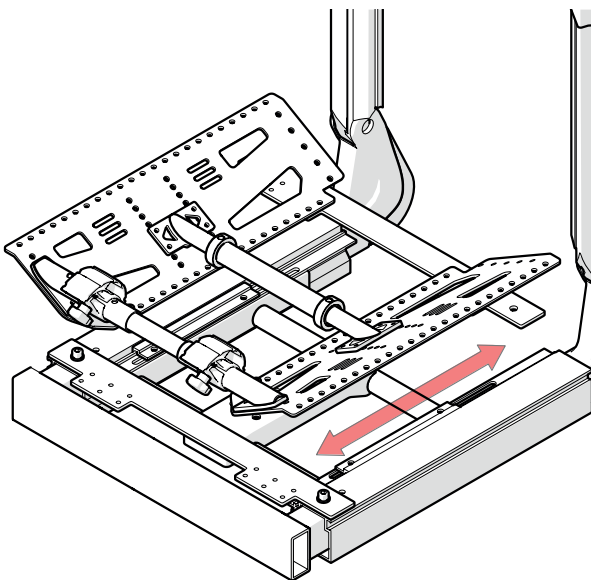

SC-1035

NL - MULTIMOUNT ZITTING SEDEO PRO
EN - SEDEO PRO SEAT MULTIMOUNT

Lewis
SEATING SYSTEMS

4 5

1

4X
DIN 912
M5X8

2

2X **2X**
DIN 912 DIN 125A
M6X16 6.4

3

4

4X
DIN 912
M5X8