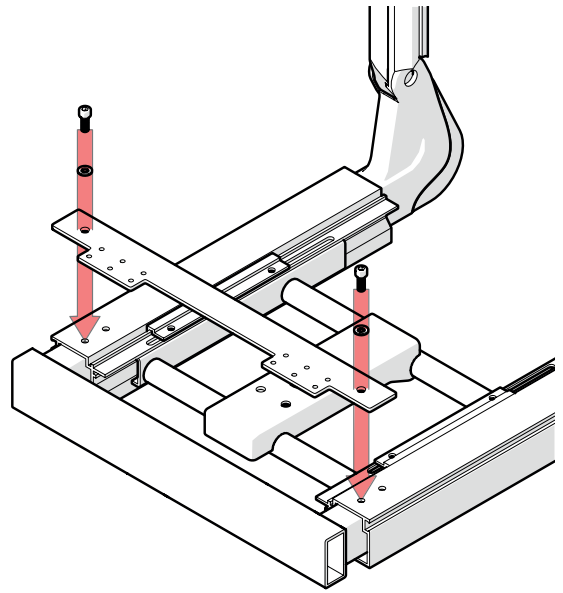

SC-1035

NL - MULTIMOUNT ZITTING SEDEO PRO
EN - SEDEO PRO SEAT MULTIMOUNT

Lewis
SEATING SYSTEMS

4 5

1

4X
DIN 912
M5X8

2

2X **2X**
DIN 912 DIN 125A
M6X16 6.4

3

4

4X
DIN 912
M5X8