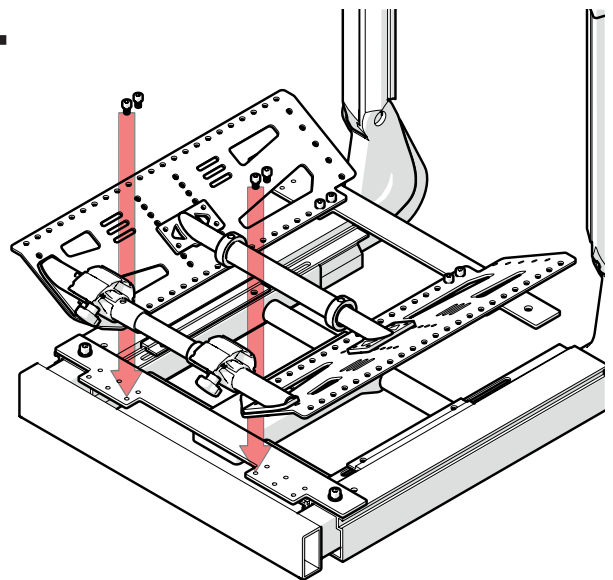

SC-1035

NL - MULTIMOUNT ZITTING SEDEO PRO
EN - SEDEO PRO SEAT MULTIMOUNT

Lewis
SEATING SYSTEMS

4 5

1

4X
DIN 912
M5X8

2

2X **2X**
DIN 912 DIN 125A
M6X16 6.4

3

4

4X
DIN 912
M5X8