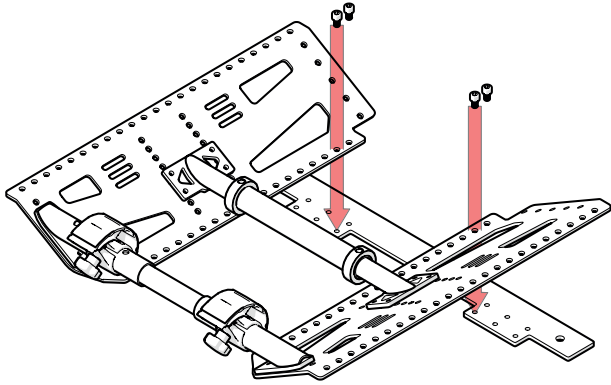

SC-1035

NL - MULTIMOUNT ZITTING SEDEO PRO
EN - SEDEO PRO SEAT MULTIMOUNT

Lewis
SEATING SYSTEMS

4 5

1

4X
DIN 912
M5X8

2

2X **2X**
DIN 912 DIN 125A
M6X16 6.4

3

4

4X
DIN 912
M5X8