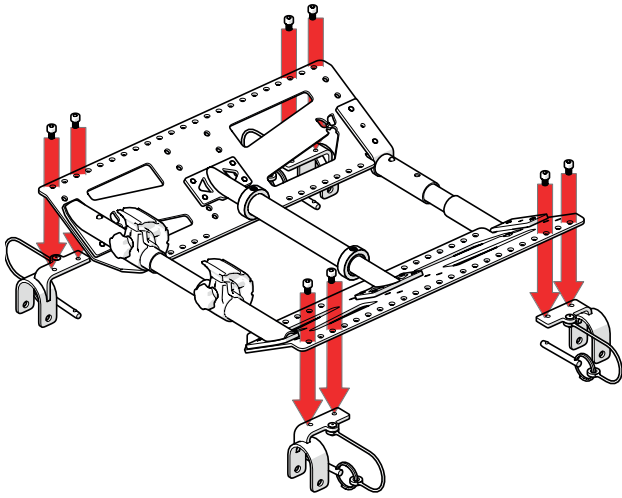

SC-1011

NL - MULTIMOUNT ZITTING BUISBEVESTIGING
EN - TUBE MOUNTING SEAT MULTIMOUNT

1

8X
DIN 912
M5X8

2

3

4