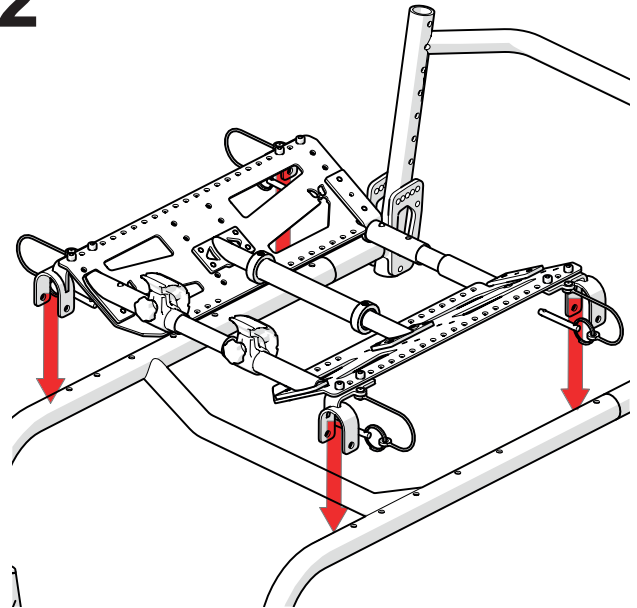

SC-1011

NL - MULTIMOUNT ZITTING BUISBEVESTIGING
EN - TUBE MOUNTING SEAT MULTIMOUNT

1

8X
DIN 912
M5X8

2

3

4