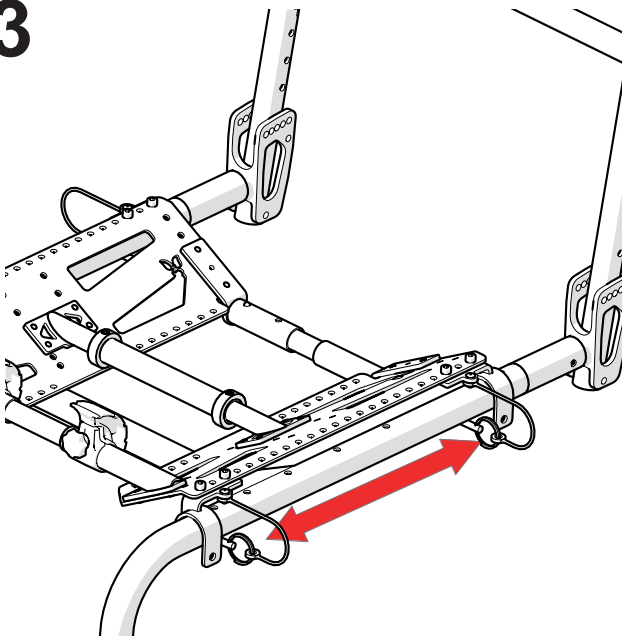

SC-1011

NL - MULTIMOUNT ZITTING BUISBEVESTIGING
EN - TUBE MOUNTING SEAT MULTIMOUNT

1

8X
DIN 912
M5X8

2

3

4