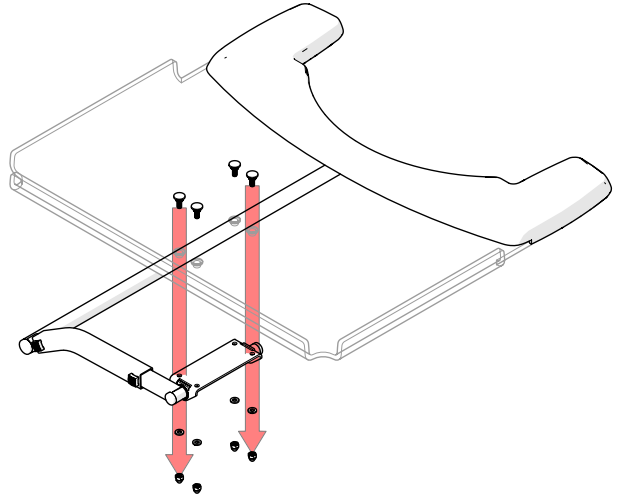

LT-10xx-RC

NL - WERKBLAD GALGENBUIJS OP MAAT
EN - CUSTOM TRAY GALLOWS TUBE

4 10

1

2X
DIN 916
M8

2

4X
JVK 464
M6X20

4X
DIN 985
M6

4X
DIN 125A
6.4