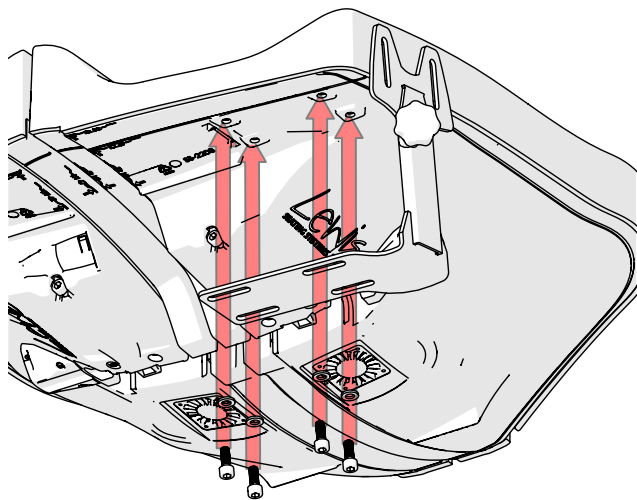

KC-1392

NL - BEVESTIGING DIJBEENSTEUN LINKS
EN - LEFT THIGH PAD BRACKET

1

2