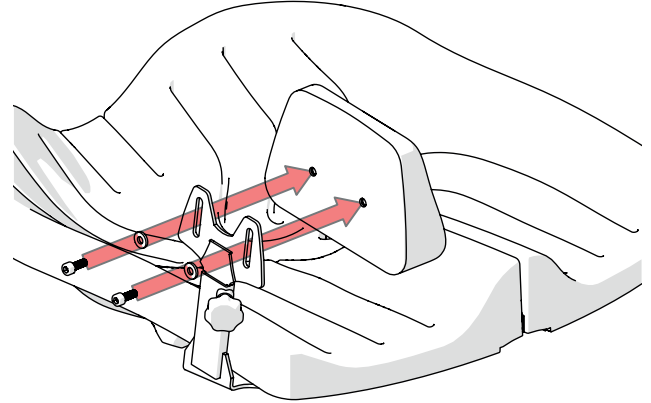

KC-1392

NL - BEVESTIGING DIJBEENSTEUN RECHTS
EN - RIGHT THIGH PAD BRACKET

1

4X
DIN 912
M6X16

4X
DIN 125A
6.4

2

2X
DIN 912
M6X16

2X
DIN 125A
6.4