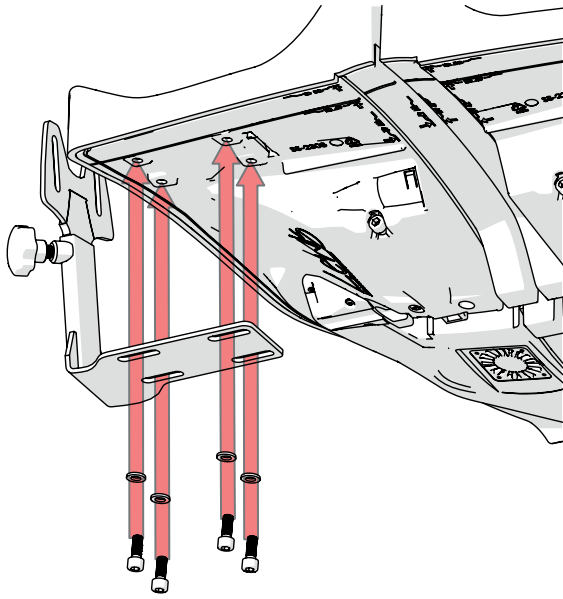

KC-1392

NL - BEVESTIGING DIJBEENSTEUN RECHTS
EN - RIGHT THIGH PAD BRACKET

1

4X
DIN 912
M6X16

4X
DIN 125A
6.4

2

2X
DIN 912
M6X16

2X
DIN 125A
6.4