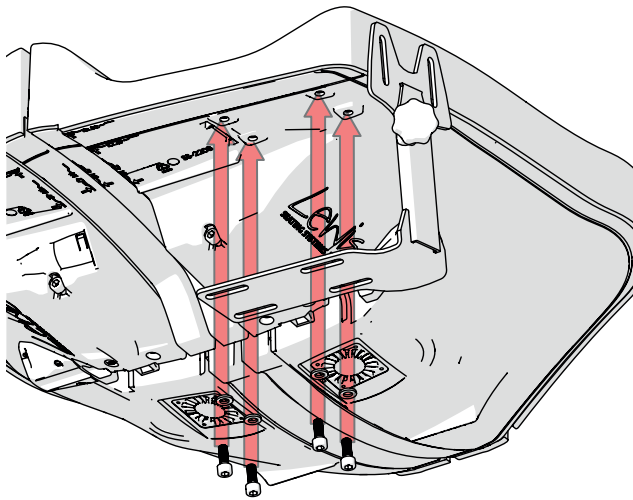

KC-1292

NL - BEVESTIGING DIJBEENSTEUN LINKS
EN - LEFT THIGH PAD BRACKET

1

2