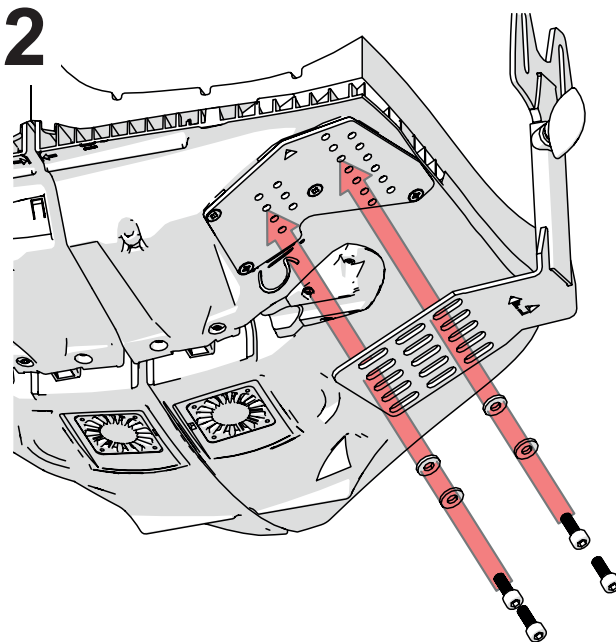

KC-1291

NL - BEVESTIGING DIJBEENSTEUN KORT LINKS
EN - LEFT THIGH PAD BRACKET SHORT

5 PZ2

1

2

3