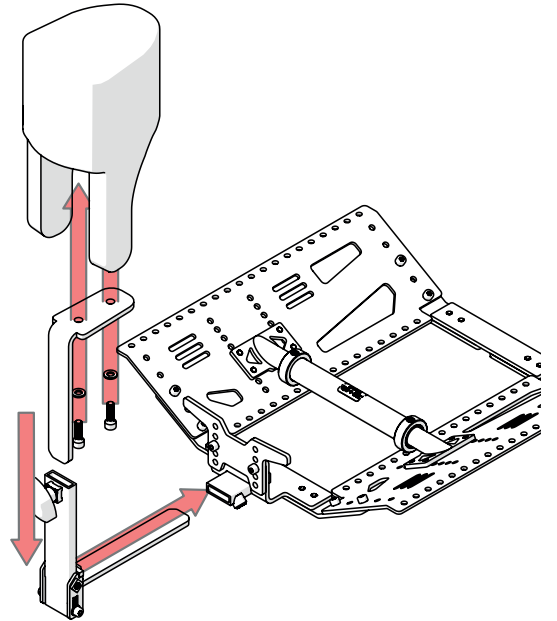

# KC-1002-x

NL - BEVESTIGING ABDUCTIEKLOS MULTIFRAME STRIP KORT  
EN - SHORT STRIP MULTIFRAME, ABDUCTION POMMEL MOUNTING

Lewis  
SEATING SYSTEMS

4 5

## 1

**4X**  
DIN 912  
M5X10

**4X**  
DIN 125A  
5.4

## 2

**2X**  
DIN 912  
M6X25

**2X**  
DIN 125A  
6.4