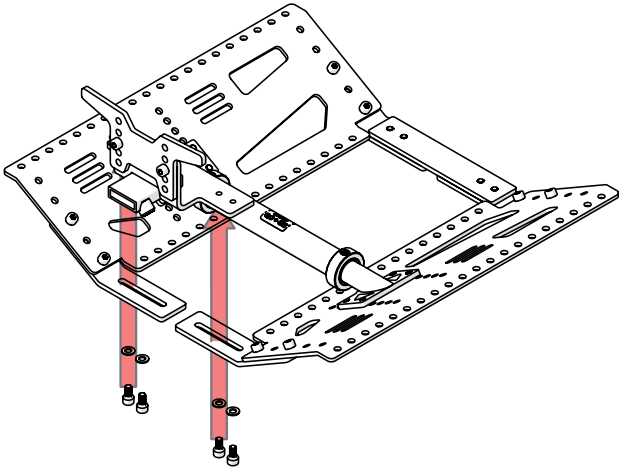

# KC-1002-x

NL - BEVESTIGING ABDUCTIEKLOS MULTIFRAME STRIP KORT  
EN - SHORT STRIP MULTIFRAME, ABDUCTION POMMEL MOUNTING

Lewis  
SEATING SYSTEMS

4 5

## 1

**4X**  
DIN 912  
M5X10

**4X**  
DIN 125A  
5.4

## 2

**2X**  
DIN 912  
M6X25

**2X**  
DIN 125A  
6.4