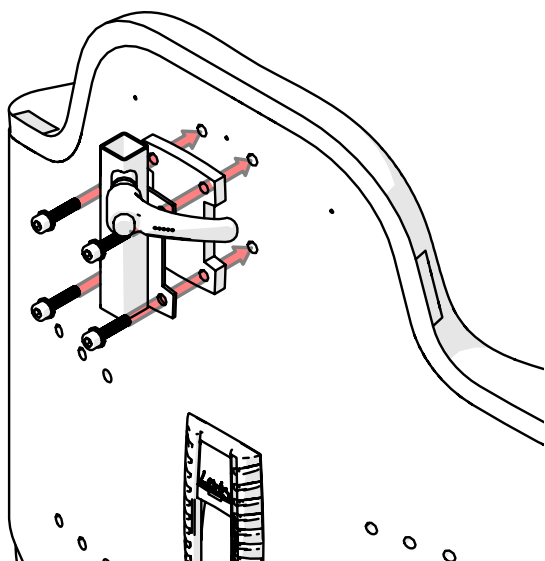

# HC-1091

NL - HOOFDSTEUN SHIFTBLOCK  
EN - HEADREST SHIFTBLOCK

# 1

**4X**  
DIN 912  
M6X25