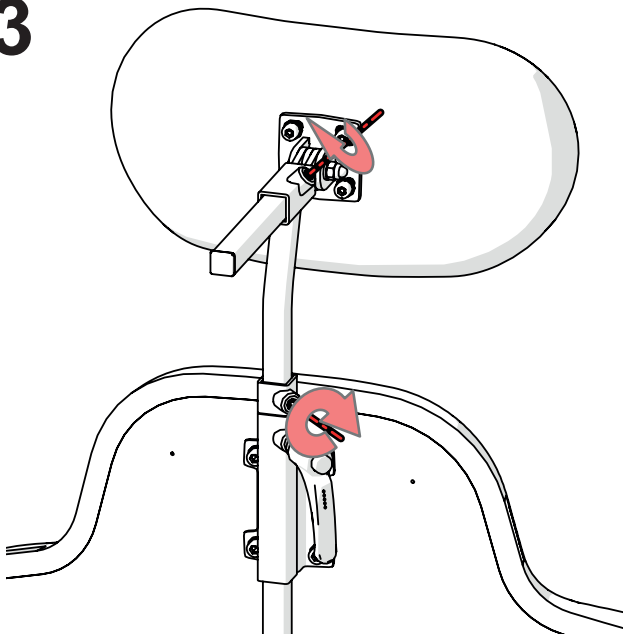

HC-1025

NL - HOOFDSTEUNBEUGEL LINEAIR
EN - LINEAR HEADREST BRACKET

1

2

3

2X
DIN 916
M8X10