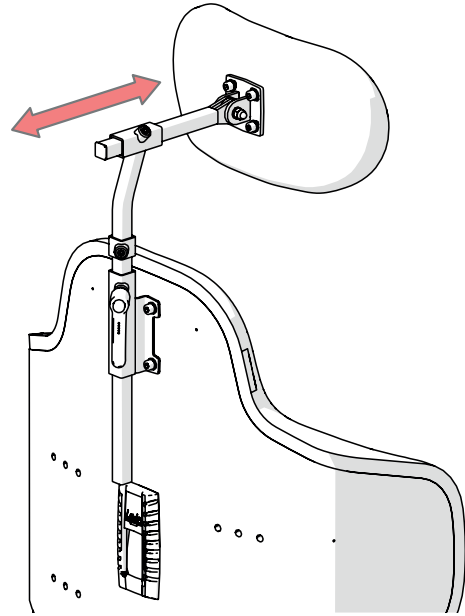

HC-1025

NL - HOOFDSTEUNBEUGEL LINEAIR
EN - LINEAR HEADREST BRACKET

1

2

3

2X
DIN 916
M8X10