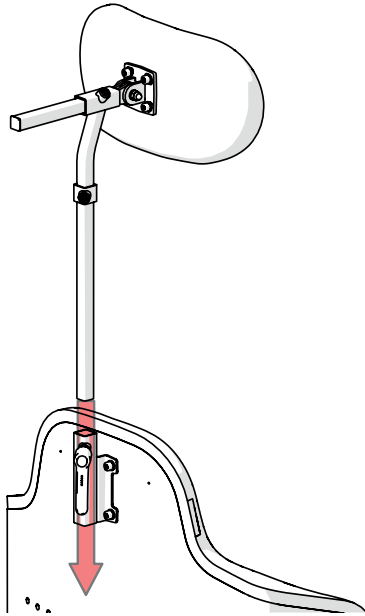

HC-1025

NL - HOOFDSTEUNBEUGEL LINEAIR
EN - LINEAR HEADREST BRACKET

1

2

3

2X
DIN 916
M8X10