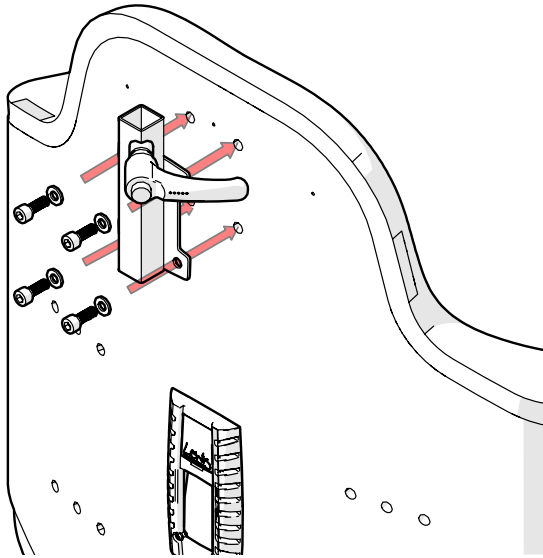

HC-1018

NL - HOOFDSTEUNHOUDER COMPACT
EN - HEADREST HOLDER COMPACT

1

4X
DIN 912
M6X16

4X
DIN 125A
6.4

2