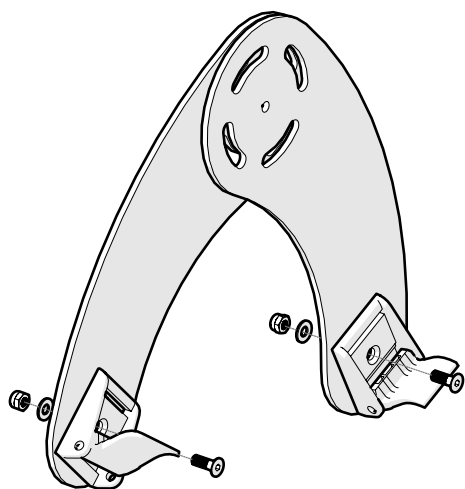

FC-0205

NL - BANDHOUDERPLATEN HOOFDSTEUN
EN - HEADREST STRAP-HOLDER PLATES

3 5 8

1