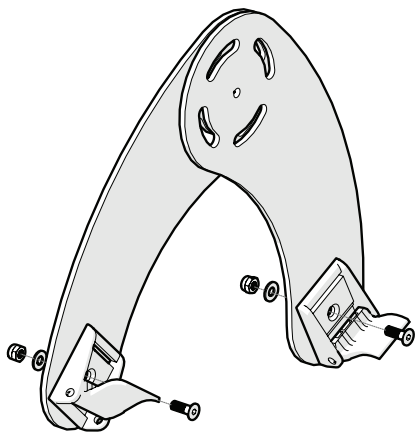

FC-0205

Bandhouderplaten aan hoofdsteun

Instructies

Monteer de Cam-buckles van het houdingsvest aan de bandhouderplaten.

2x

2x

2x

2x

2x

Monteer de bandhouderplaten onder de Lewis hoofdsteun bevestiging.

Gebruik hiervoor de meegeleverde lange schroeven.

4x

4x

Stel de breedte van de beugels in en draai vervolgens de schroeven goed vast.

Deze instructie is ook te vinden op onze website.