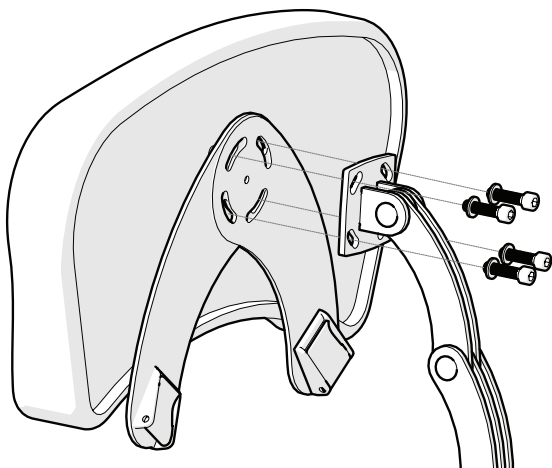

FC-0205

Bandhouderplaten aan hoofdsteun

Instructies

Monteer de Cam-buckles van het houdingsvest aan de bandhouderplaten.

2x

2x

2x

2x

2x

Monteer de bandhouderplaten onder de Lewis hoofdsteun bevestiging.

Gebruik hiervoor de meegeleverde lange schroeven.

4x

4x

Stel de breedte van de beugels in en draai vervolgens de schroeven goed vast.

Deze instructie is ook te vinden op onze website.