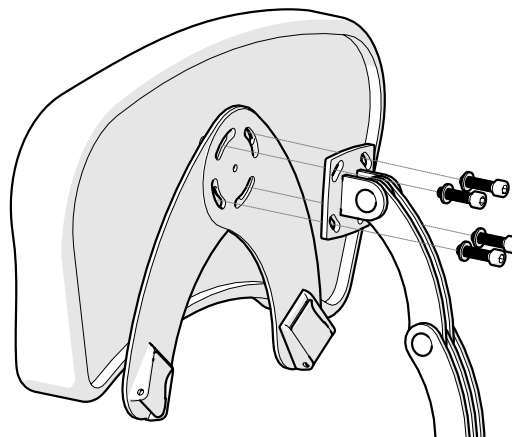

2X
DIN 7991
M5X12

2X
DIN 985
M5

2X
DIN 125
5.4

2