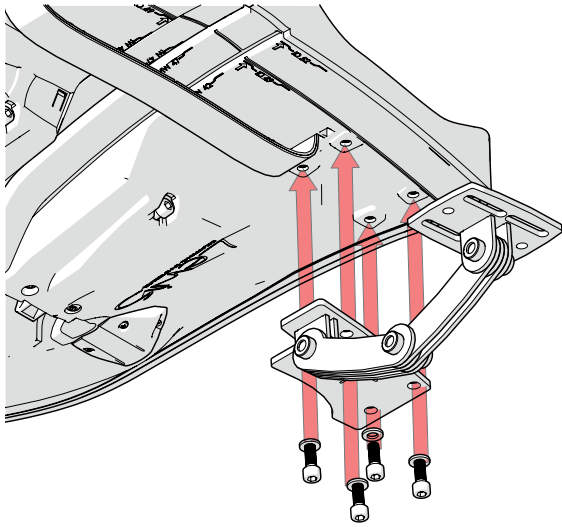

CC-1201

NL - BEVESTIGING AMPUTATIESTEUN LINKS
EN - LEFT AMPUTEE SUPPORT MOUNTING

5

1

4X
DIN 912
M6X12

4X
DIN 125
6.4

2

4X
DIN 912
M6X16

4X
DIN 125
6.4