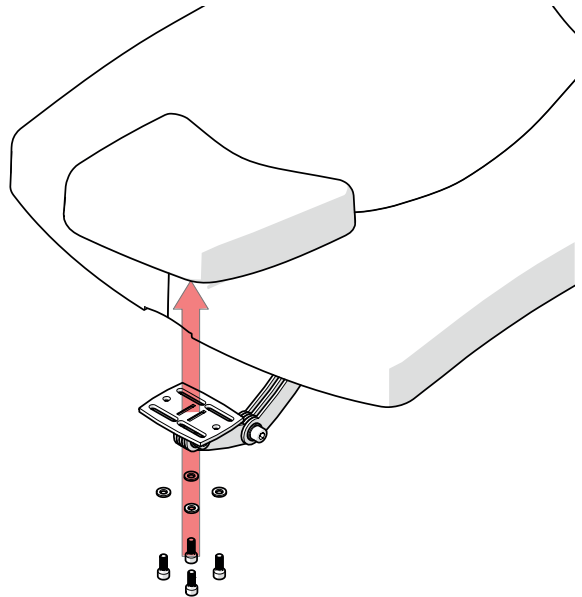

CC-1201

NL - BEVESTIGING AMPUTATIESTEUN LINKS
EN - LEFT AMPUTEE SUPPORT MOUNTING

5

1

4X
DIN 912
M6X12

4X
DIN 125
6.4

2

4X
DIN 912
M6X16

4X
DIN 125
6.4