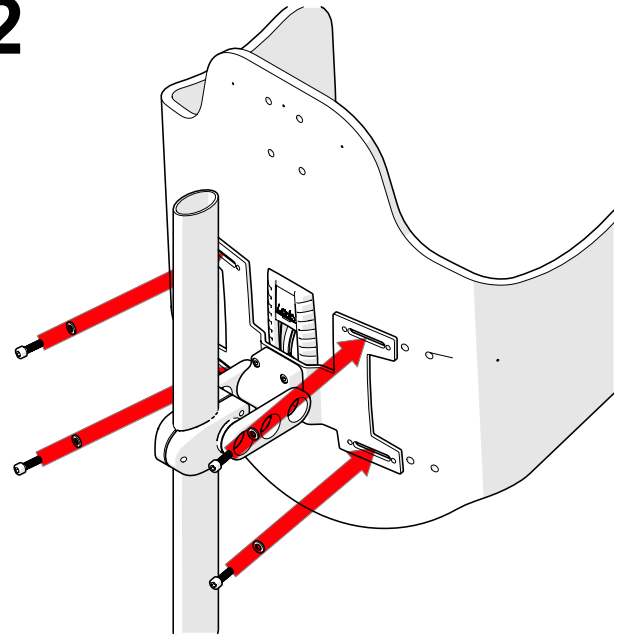

BC-3045

NL - FOURMOUNT RUGORTHESE KIDDO/ADAPT
EN - KIDDO/ADAPT BACKREST ORTHOSIS FOURMOUNT

4 5

1

4X
DIN 912
M5x16/30

2

4X
DIN 912
M6X20

4X
DIN 125A
6.4