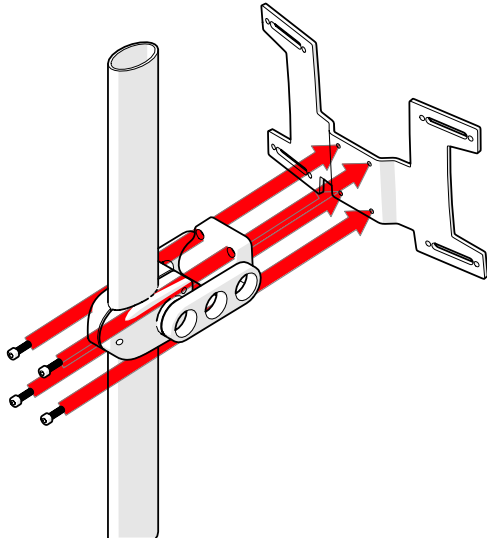

BC-3045

NL - FOURMOUNT RUGORTHESE KIDDO/ADAPT
EN - KIDDO/ADAPT BACKREST ORTHOSIS FOURMOUNT

4 5

1

4X
DIN 912
M5x16/30

2

4X
DIN 912
M6X20

4X
DIN 125A
6.4