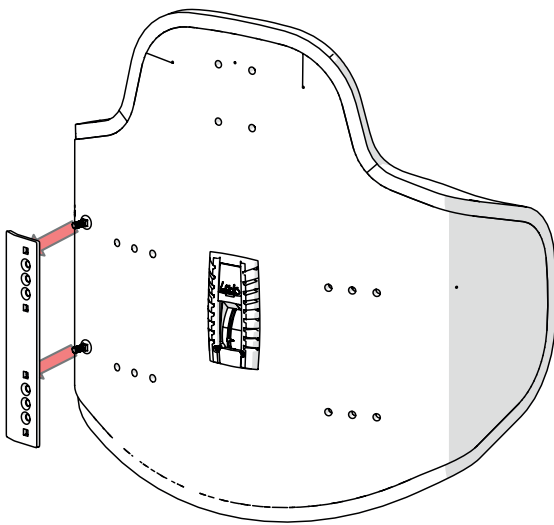

BC-3005

NL - FOURMOUNT RUGORTHESE ADAPTERPLATEN 45 MM
EN - BACKREST ORTHOSIS FOURMOUNT ADAPTORS 45 MM

4 10

1

4X
DIN 603
M6x16

2

4X
DIN 7991
M6x20

3

4

4X
DIN 986
M6

4X
DIN 125
6.4