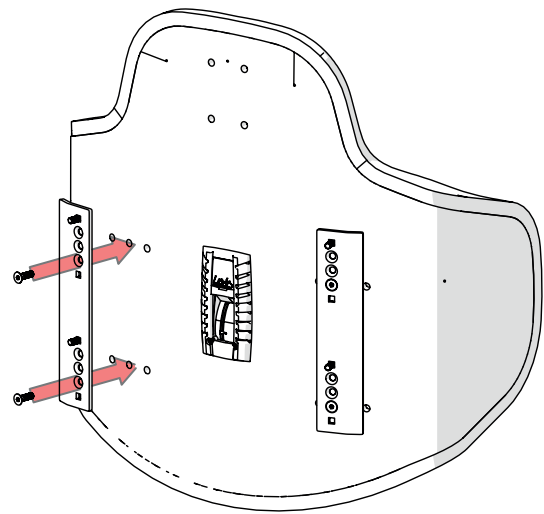

BC-3005

NL - FOURMOUNT RUGORTHESE ADAPTERPLATEN 45 MM
EN - BACKREST ORTHOSIS FOURMOUNT ADAPTORS 45 MM

4 10

1

4X
DIN 603
M6x16

2

4X
DIN 7991
M6x20

3

4

4X
DIN 986
M6

4X
DIN 125
6.4