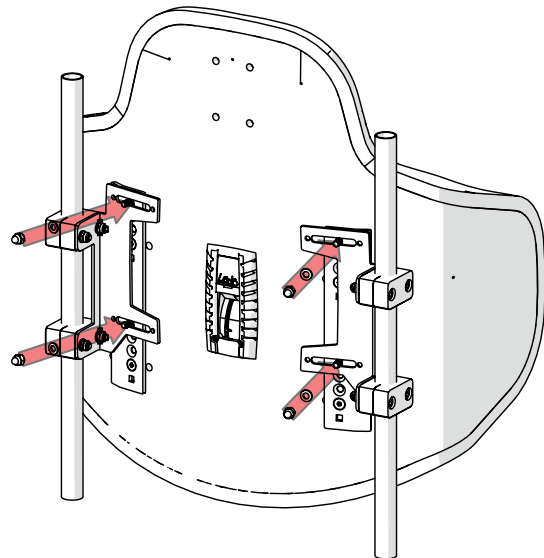

BC-3005

NL - FOURMOUNT RUGORTHESE ADAPTERPLATEN 45 MM
EN - BACKREST ORTHOSIS FOURMOUNT ADAPTORS 45 MM

4 10

1

4X
DIN 603
M6x16

2

4X
DIN 7991
M6x20

3

4

4X
DIN 986
M6

4X
DIN 125
6.4