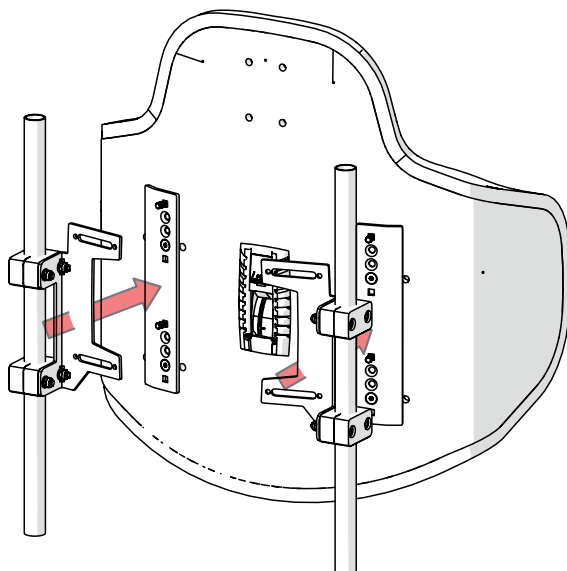

BC-3005

NL - FOURMOUNT RUGORTHESE ADAPTERPLATEN 45 MM
EN - BACKREST ORTHOSIS FOURMOUNT ADAPTORS 45 MM

4 10

1

4X
DIN 603
M6x16

2

4X
DIN 7991
M6x20

3

4

4X
DIN 986
M6

4X
DIN 125
6.4