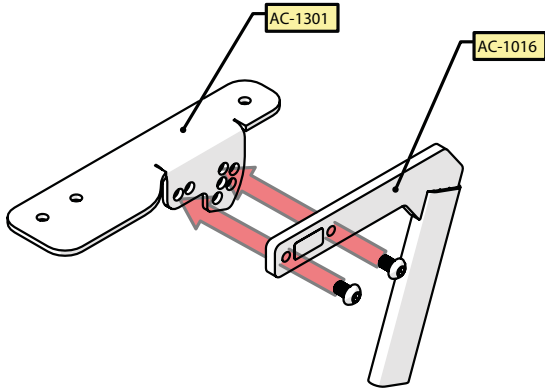

AC-1320

NL - BEVESTIGING ARMSTEUN NIET-WEGKLAPBAAR MATRIX VERLENGD RECHTS
EN - RECHTS EXTENDED MATRIX NOT-FOLDAWAY ARMREST

1

2X
ISO 7380
M8X12

2

2X
DIN 912
M6X16

2X
DIN 125
M6