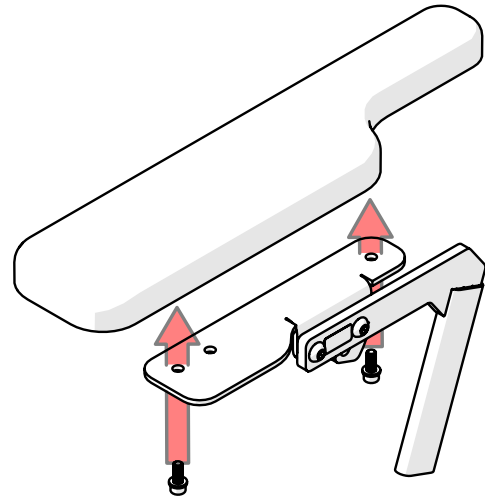

AC-1320

NL - BEVESTIGING ARMSTEUN NIET-WEGKLAPBAAR MATRIX VERLENGD RECHTS
EN - RECHTS EXTENDED MATRIX NOT-FOLDAWAY ARMREST

1

2X
ISO 7380
M8X12

2

2X
DIN 912
M6X16

2X
DIN 125
M6