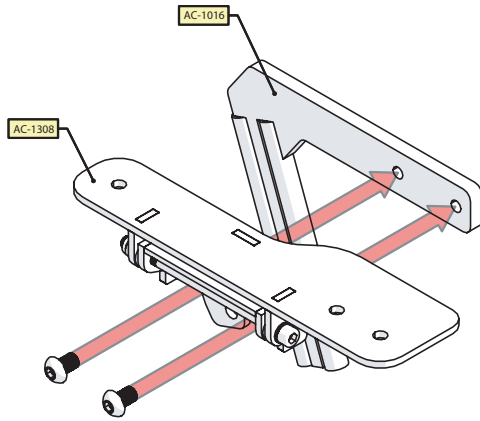

AC-1313

NL - BEVESTIGING ARMSTEUN WEGKLAPBAAR MATRIX VERLENGD RECHTS
EN - RIGHT EXTENDED MATRIX FOLDAWAY ARMREST MOUNTING

1

2X
ISO 7380
M8X12

2