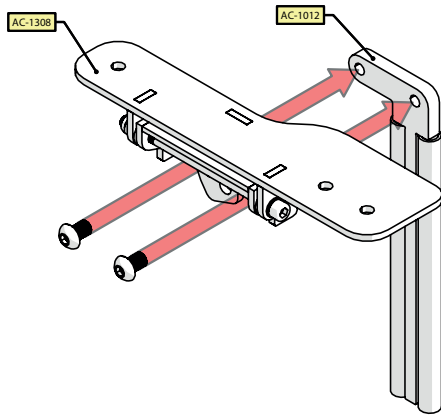

AC-1312

NL - BEVESTIGING ARMSTEUN WEGKLAPBAAR MATRIX RECHTS
EN - RIGHT MATRIX FOLDAWAY ARMREST MOUNTING

1

2X
ISO 7380
M8X12

2