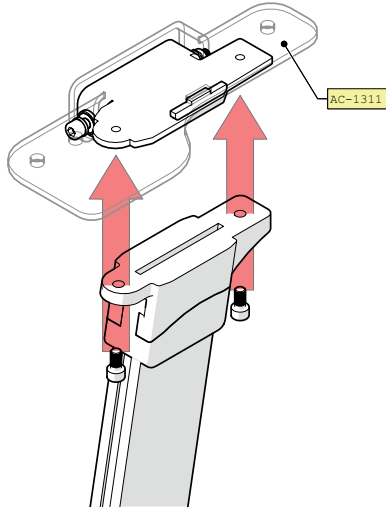

AC-1311

NL - BEVESTIGING ARMSTEUN WEGKLAPBAAR SEDEO PRO RECHTS
EN - RIGHT SEDEO PRO FOLDAWAY ARMREST MOUNTING

1

2X
DIN 912
M6X12

2