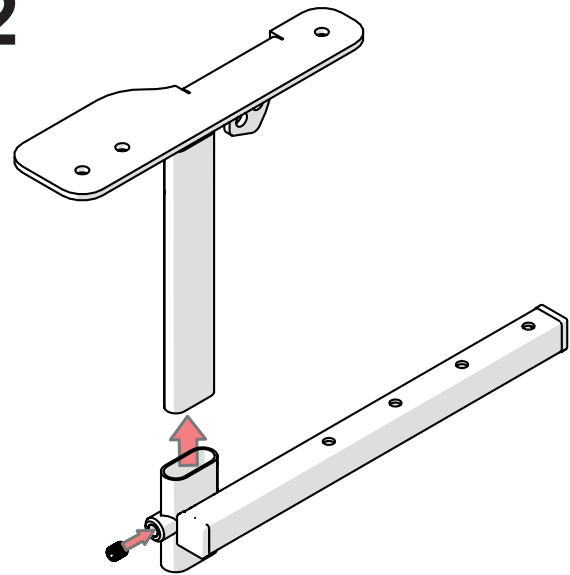

AC-1218

NL - BEVESTIGING ARMSTEUN BREEZY X2-FAMILY LINKS
EN - ARMREST MOUNTING BREEZY X2-FAMILY LEFT

1

2X
ISO 7380
M8X12

2

1X
DIN 916
M8X10

3

2X
DIN 912
M6X12

2X
DIN 125
M6