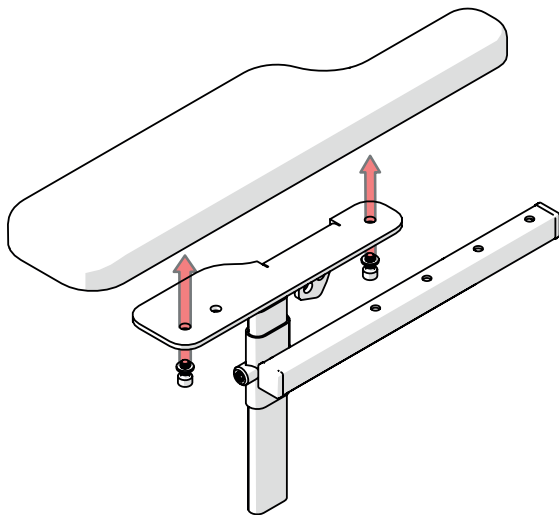

AC-1218

NL - BEVESTIGING ARMSTEUN BREEZY X2-FAMILY LINKS
EN - ARMREST MOUNTING BREEZY X2-FAMILY LEFT

1

2X
ISO 7380
M8X12

2

1X
DIN 916
M8X10

3

2X
DIN 912
M6X12

2X
DIN 125
M6