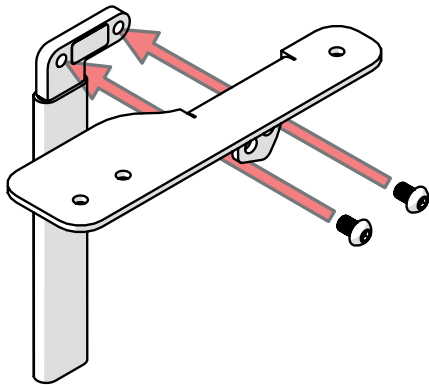

AC-1218

NL - BEVESTIGING ARMSTEUN BREEZY X2-FAMILY LINKS
EN - ARMREST MOUNTING BREEZY X2-FAMILY LEFT

1

2X
ISO 7380
M8X12

2

1X
DIN 916
M8X10

3

2X
DIN 912
M6X12

2X
DIN 125
M6