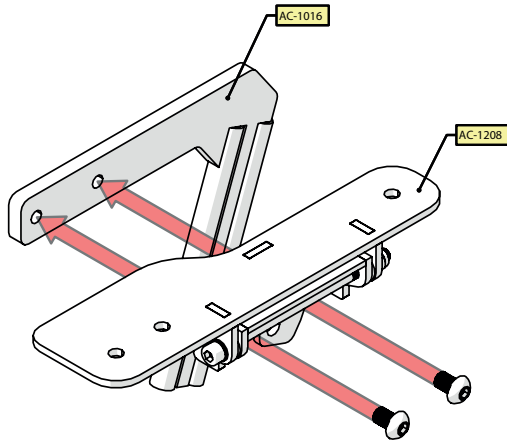

# AC-1213

NL - BEVESTIGING ARMSTEUN WEGKLAPBAAR MATRIX VERLENGD LINKS  
EN - LEFT EXTENDED MATRIX FOLDAWAY ARMREST MOUNTING

5

1

**2X**  
ISO 7380  
M8X12

2