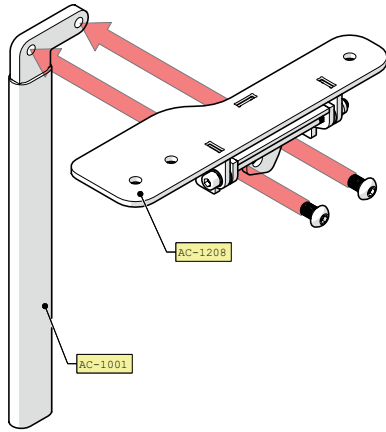

AC-1210

NL - BEVESTIGING ARMSTEUN WEGKLAPBAAR SEDEO CLASSIC LINKS
EN - LEFT SEDEO CLASSIC FOLDAWAY ARMREST MOUNTING

1