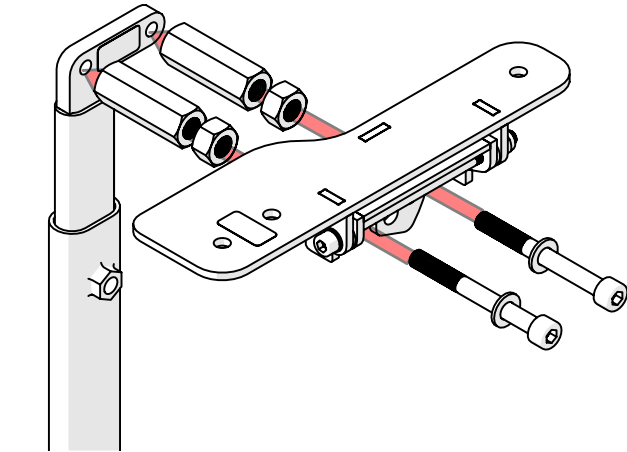

# AC-1091-6

NL - ARMSTEUN SHIFTBLOCK 5-6 CM  
EN - SHIFTBLOCK ARMREST 5-6 CM

# 1

**2X**  
DIN 912  
M8x75

**2X**  
JVK 89080  
M10

**2X**  
JVK XD06Z  
M10x30

**2X**  
DIN 125  
M8