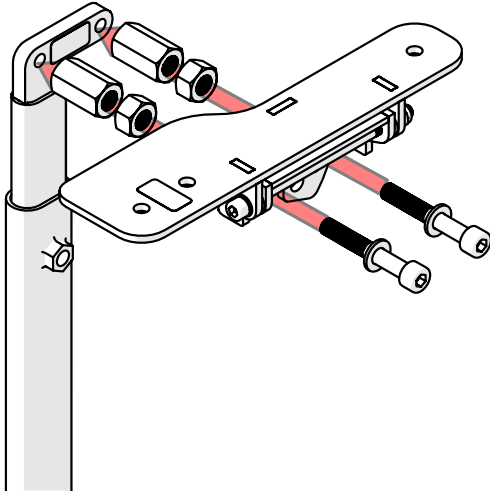

AC-1091-4

NL - ARMSTEUN SHIFTBLOCK 3-4 CM
EN - SHIFTBLOCK ARMREST 3-4 CM

1

2X
DIN 912
M8x55

2X
JVK 89080
M10

2X
JVK XD06Z
M10x30

2X
DIN 125
M8