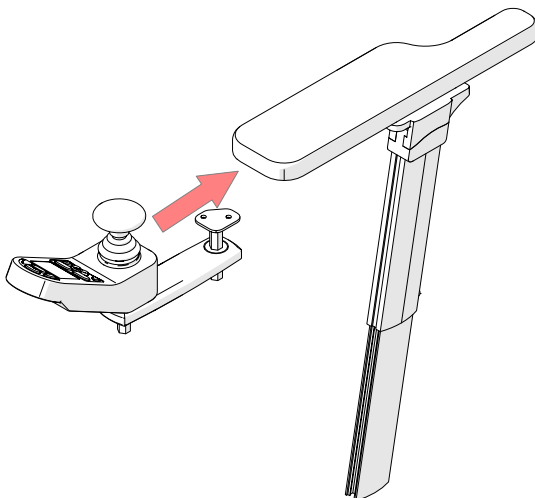

AC-1061

NL - BEVESTIGING JOYSTICK ARMSTEUN SEDEO PRO
EN - JOYSTICK ARMREST SEDEO PRO MOUNT

Lewis
SEATING SYSTEMS

4

1

 **2X**
DIN 7991
M6X25

2

3

LET OP:

Neem na het monteren het extrusieprofiel dat je hebt vervangen weer mee terug voor hergebruik.