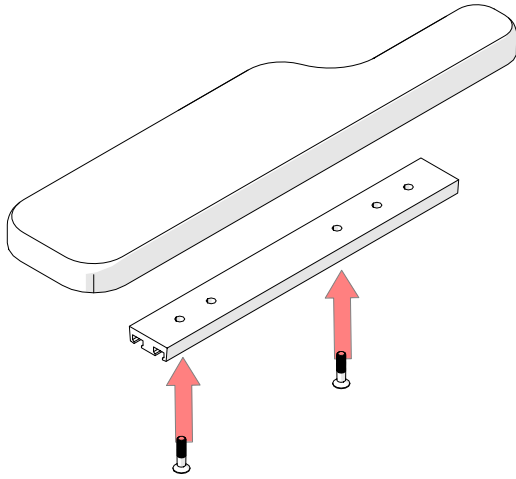

AC-1061

NL - BEVESTIGING JOYSTICK ARMSTEUN SEDEO PRO
EN - JOYSTICK ARMREST SEDEO PRO MOUNT

Lewis
SEATING SYSTEMS

4

1

 **2X**
DIN 7991
M6X25

2

3

LET OP:

Neem na het monteren het extrusieprofiel dat je hebt vervangen weer mee terug voor hergebruik.