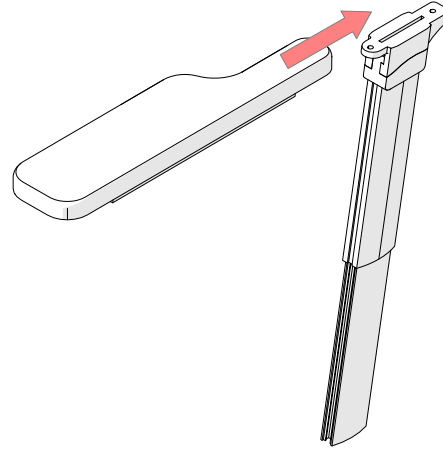

AC-1061

NL - BEVESTIGING JOYSTICK ARMSTEUN SEDEO PRO
EN - JOYSTICK ARMREST SEDEO PRO MOUNT

Lewis
SEATING SYSTEMS

4

1

 **2X**
DIN 7991
M6X25

2

3

LET OP:

Neem na het monteren het extrusieprofiel dat je hebt vervangen weer mee terug voor hergebruik.