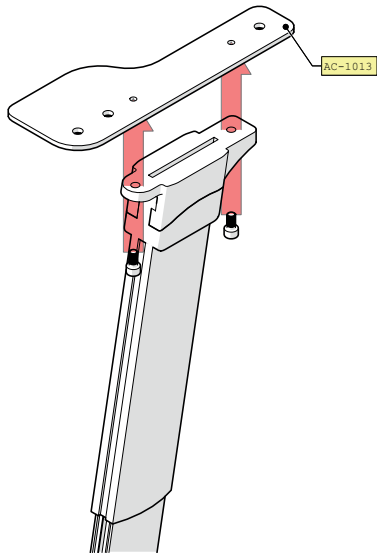

AC-1014

NL - BEVESTIGING ARMSTEUN SEDEO PRO
EN - SEDEO PRO ARMREST MOUNTING

1

2X
DIN 912
M6X12

2